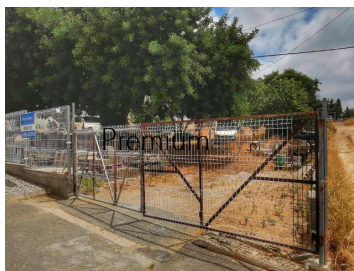

## Terreno urbano para venda em Loulé, Algarve

Ref.: 0471

Terreno urbano - Venda

145.000 €

Faro / Loulé / Loulé (São Sebastião)

Terreno urbano situado à entrada da cidade de Loulé.

Área do terreno: 634 m2.

Área de construção: 441,70 m2.